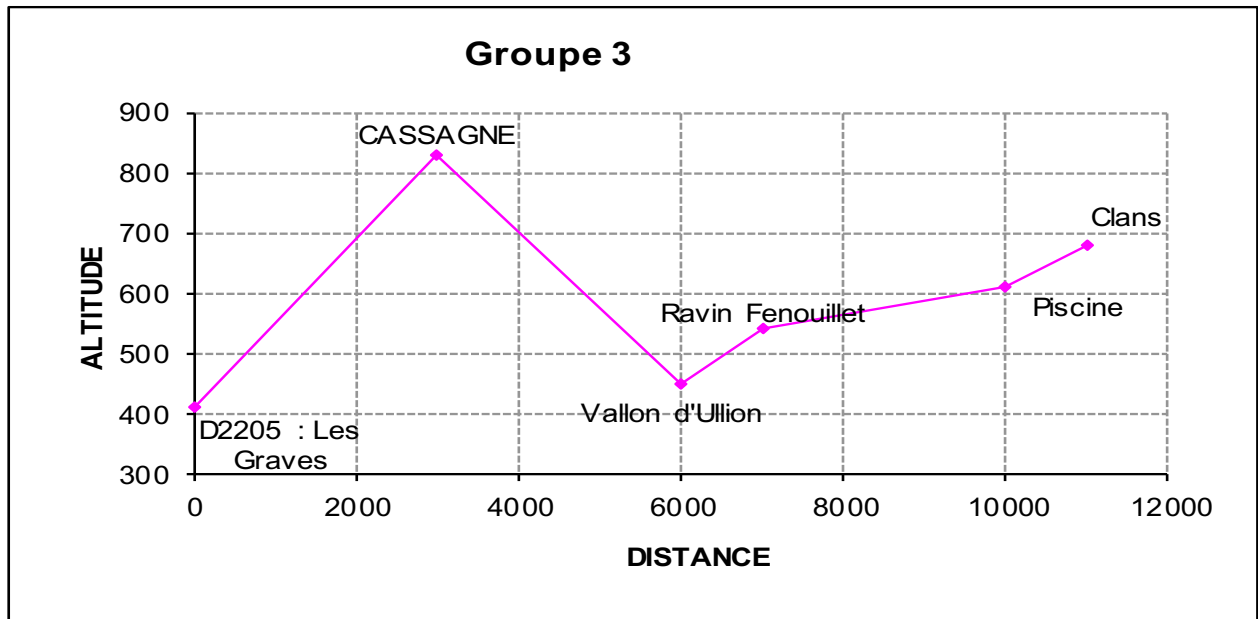

063641ET-MARIE CLANS

Cartes : 1/25000 : IGN – TOP25 n°3641 ET; 1/50000 D et R n° 9.

GROUPE 1 – RANDO. SPORTIVE – La Bolinette, Pointe Calmina, COL SERENA (1300m), Marie, Rouvès, Clans.

Montée = 1100 m Descente = 850 m Distance = 14 km

GROUPE 2 – RANDO. CLASSIQUE – Gare de Marie, POINTE DE CLAMIA (850m), Marie, Rouvès, Clans.

Montée = 720 m Descente = 450 m Distance = 12 km

GROUPE 3 – RANDO. MOYENNE – Gare de Marie, Marie, CASSAGNE (830m),
Rouvès, Clans.

Montée = 650 m Descente = 380 m Distance = 11 km

GROUPE 4 – RANDO. REDUITE – Gare de Marie, Marie, Rouvès, CLANS (680m).

Montée = 450 m Descente = 180 m Distance = 8km