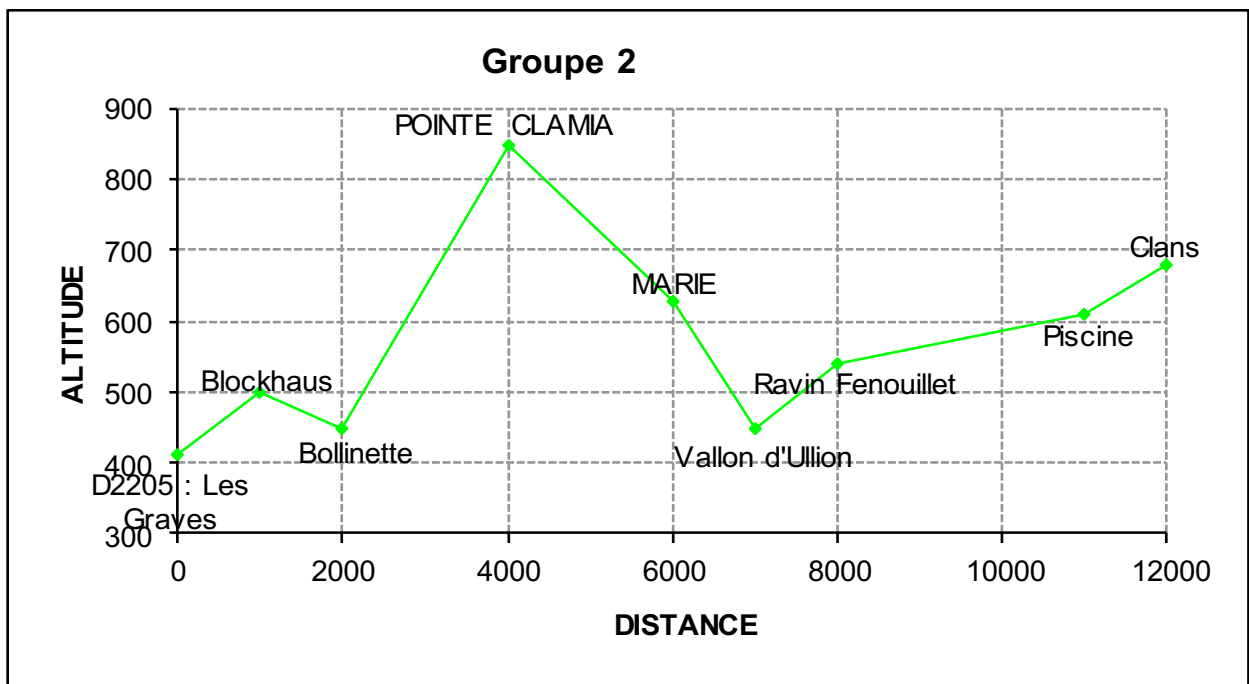

063641ET-MARIE CLANS

Cartes : 1/25000 : IGN – TOP25 n°3641 ET; 1/50000 D et R n° 9.

GROUPE 1 – RANDO. SPORTIVE – La Bolinette, Pointe Calmina, COL SERENA (1300m), Marie, Rouvès, Clans.

Montée = 1100 m Descente = 850 m Distance = 14 km

GROUPE 2 – RANDO. CLASSIQUE – Gare de Marie, POINTE DE CLAMIA (850m), Marie, Rouvès, Clans.

Montée = 720 m Descente = 450 m Distance = 12 km

GROUPE 3 – RANDO. MOYENNE – Gare de Marie, Marie, CASSAGNE (830m),
Rouvès, Clans.

Montée = 650 m Descente = 380 m Distance = 11 km

GROUPE 4 – RANDO. REDUITE – Gare de Marie, Marie, Rouvès, CLANS (680m).

Montée = 450 m Descente = 180 m Distance = 8km