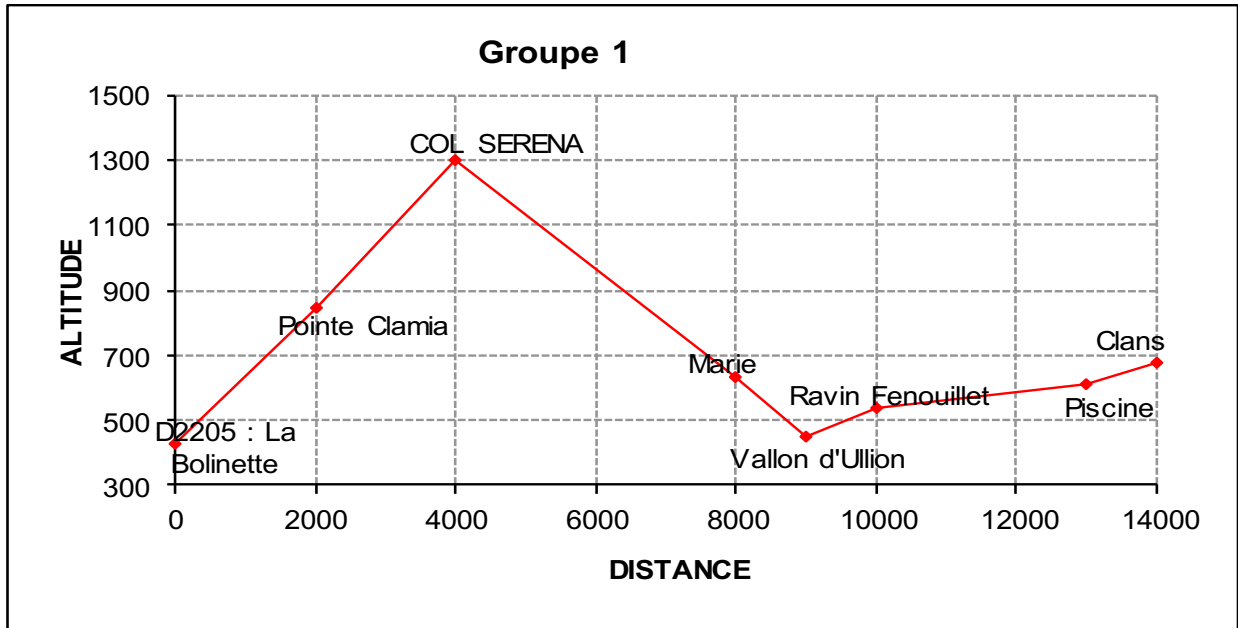

063641ET-MARIE CLANS

Cartes : 1/25000 : IGN – TOP25 n°3641 ET; 1/50000 D et R n° 9.

GROUPE 1 – RANDO. SPORTIVE – La Bolinette, Pointe Calmina, COL SERENA (1300m), Marie, Rouvès, Clans.

Montée = 1100 m Descente = 850 m Distance = 14 km

GROUPE 2 – RANDO. CLASSIQUE – Gare de Marie, POINTE DE CLAMIA (850m), Marie, Rouvès, Clans.

Montée = 720 m Descente = 450 m Distance = 12 km

GROUPE 3 – RANDO. MOYENNE – Gare de Marie, Marie, CASSAGNE (830m),
Rouvès, Clans.

Montée = 650 m Descente = 380 m Distance = 11 km

GROUPE 4 – RANDO. REDUITE – Gare de Marie, Marie, Rouvès, CLANS (680m).

Montée = 450 m Descente = 180 m Distance = 8km