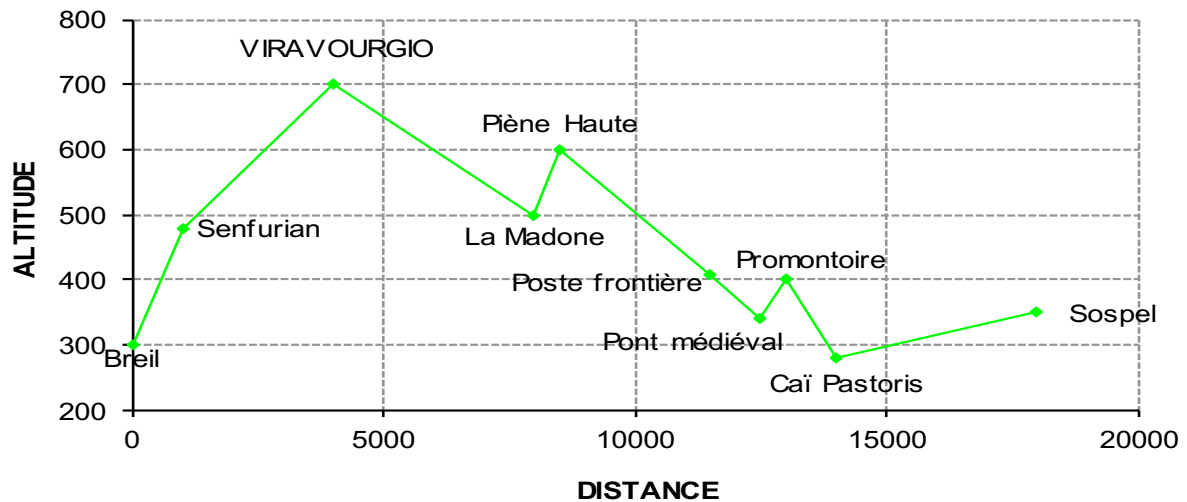

063741ET-BREIL SOSPEL

Cartes : 1/25000 : IGN – TOP25 n°3741 ET; 1/50000 D et R n° 26.

GRUPE 2 – RANDO. CLASSIQUE – Breil-sur-Roya, Sanfurian, VIRAVOURGIO (685 m), Piène Haute, Gorges de la Bévéra, Sospel.

Montée = 630 m Descente = 580 m Distance = 18 km

Groupe 2

GRUPE 3 – RANDO. MOYENNE – Breil-sur-Roya, Sanfurian, PIENE HAUTE (600 m), Gorges de la Bévéra, Sospel.

Montée = 590 m Descente = 540 m Distance = 15 km

Groupe 3

GRUPE 4 – RANDO. REDUITE – COL DE BROUIS (915 m), Col de Paula, Piène Haute, Gorges de la Bévéra, Sospel.

Montée = 230 m Descente = 795 m Distance = 15 km

GRUPE 5 – RANDO. DOUCE – COL DE BROUIS (915 m), Col de Paula, Val Bassera, Pont Caï, Sospel.

Montée = 50 m Descente = 615 m Distance = 10 km