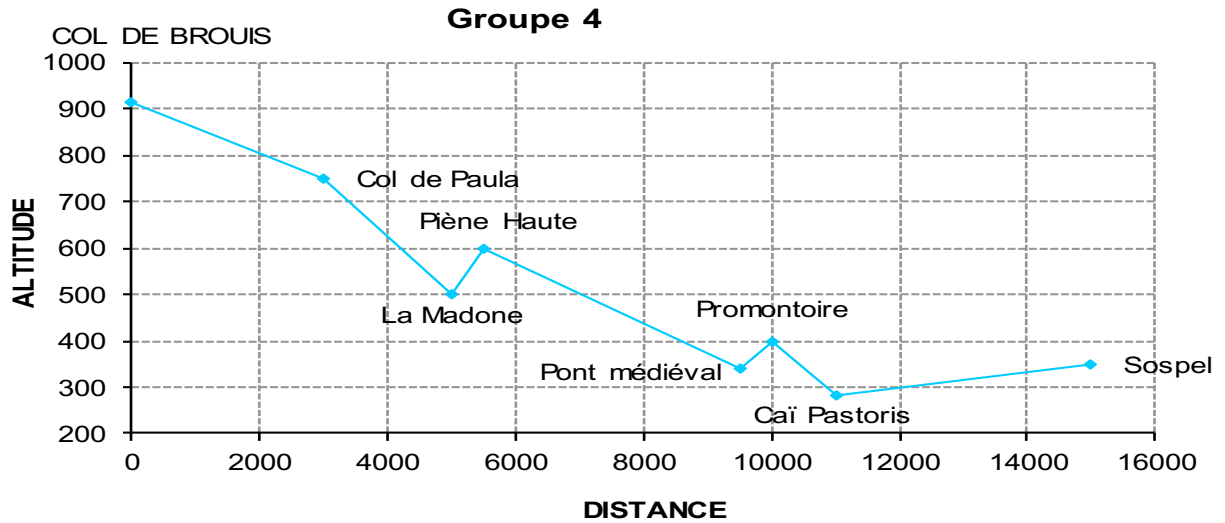

Montée = 630 m Descente = 580 m Distance = 18 km

Groupe 2

GRUPE 3 – RANDO. MOYENNE – Breil-sur-Roya, Sanfurian, PIENE HAUTE (600 m), Gorges de la Bévéra, Sospel.

Montée = 590 m Descente = 540 m Distance = 15 km

Groupe 3

GRUPE 4 – RANDO. REDUITE – COL DE BROUIS (915 m), Col de Paula, Piène Haute, Gorges de la Bévéra, Sospel.

Montée = 230 m Descente = 795 m Distance = 15 km

GRUPE 5 – RANDO. DOUCE – COL DE BROUIS (915 m), Col de Paula, Val Bassera, Pont Caï, Sospel.

Montée = 50 m Descente = 615 m Distance = 10 km