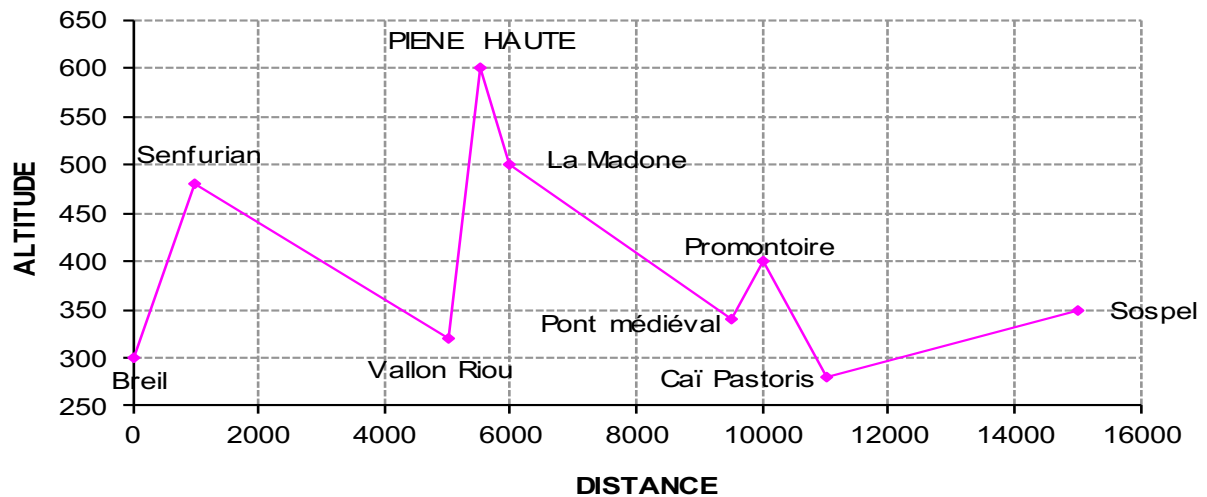

Montée = 630 m Descente = 580 m Distance = 18 km

Groupe 2

GRUPE 3 – RANDO. MOYENNE – Breil-sur-Roya, Sanfurian, PIENE HAUTE (600 m), Gorges de la Bévéra, Sospel.

Montée = 590 m Descente = 540 m Distance = 15 km

Groupe 3

GRUPE 4 – RANDO. REDUITE – COL DE BROUIS (915 m), Col de Paula, Piène Haute, Gorges de la Bévéra, Sospel.

Montée = 230 m Descente = 795 m Distance = 15 km

GRUPE 5 – RANDO. DOUCE – COL DE BROUIS (915 m), Col de Paula, Val Bassera, Pont Caï, Sospel.

Montée = 50 m Descente = 615 m Distance = 10 km